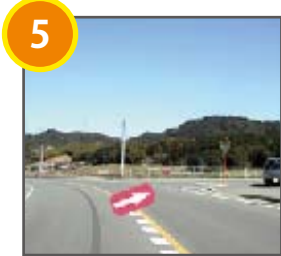

# 国道3号線からお車でお越しの方へ

1 (北九州方面から) 富地原交差点を左折

2 (福岡方面から) 富地原交差点を右折

3 直進(約10分)が続いた後、左折

4 左前方に、トヨタ自動車九州の看板がある交差点を左折

5 右折。右手にトヨタ自動車九州(信号有り)

6 直進後、右に入るとトヨタ自動車九州です

トヨタ自動車九州株式会社  
正門から