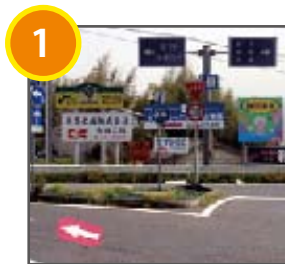

# 若宮I.C.からお車でお越しの方へ

1 若宮ICを降りて左へ案内板の「宮田工業団地」方面

2 「若宮IC東」交差点を直進(右斜め前方方向)

3 直進が続いた後、T字路を左折

4 右側の道路を進む

5 左車線を進む

6 左に入るとトヨタ自動車九州

トヨタ自動車九州株式会社  
正門から

[ヘッドオフィス]  
トヨタ自動車九州内のオフィスにご用の方は、向かって右手の建物までお越しください。

[PR館：ウイング21]  
工場見学集合(出発)場所。  
(別途ご予約が必要です。)  
TEL (0949)34-2400

◎九州自動車道 若宮インターより約10分

◎福岡空港より 車で約45分(高速道路利用の場合)

タクシーをご利用の方 JR鹿児島本線 赤間駅下車、南口よりタクシーで約20分  
高速 若宮I.C.出口より タクシーで約10分