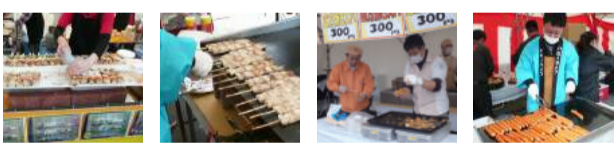

モータースポーツの魅力が盛りだくさん!!

- レーシング
コスチュームで
GTカーと撮影会
- コックピット乗り込み体験
- クラフトカーづくり

個性輝く
漢のライオン
トヨタ九州に
大集結!!

ふわふわも
くるよ!
一緒に遊ぼう!

SPRING FESTA

2018

トヨタ自動車九州 スプリングフェスタ

みんなで
公式競技に挑戦しよう!!
パラリンピック競技体験

オールトヨタ試乗体験

「はたらくクルマ」を体感しよう!

パトカー/白バイ
救急車/消防車
自衛隊/NEXCO

テストコース同乗体験

テストコースで専門
ドライバーによる同乗
走行を体験できます。
普段、走行できないテ
ストコースを体験し
てみませんか?

レクサスに乗れる!

グルメゾーン

特産品・地域団体の人気商品を展示販売します。
ぜひお立ち寄りください!

福岡出身

お笑いライブ

- ① 11:00 ~
- ② 14:40 ~

MCも
やっほやっほ!

博多出身

レゲエライブ

Natural Radio Station
(ナチュラル・レディオ・ステーション)
LIVE 11:30 ~

北九州出身