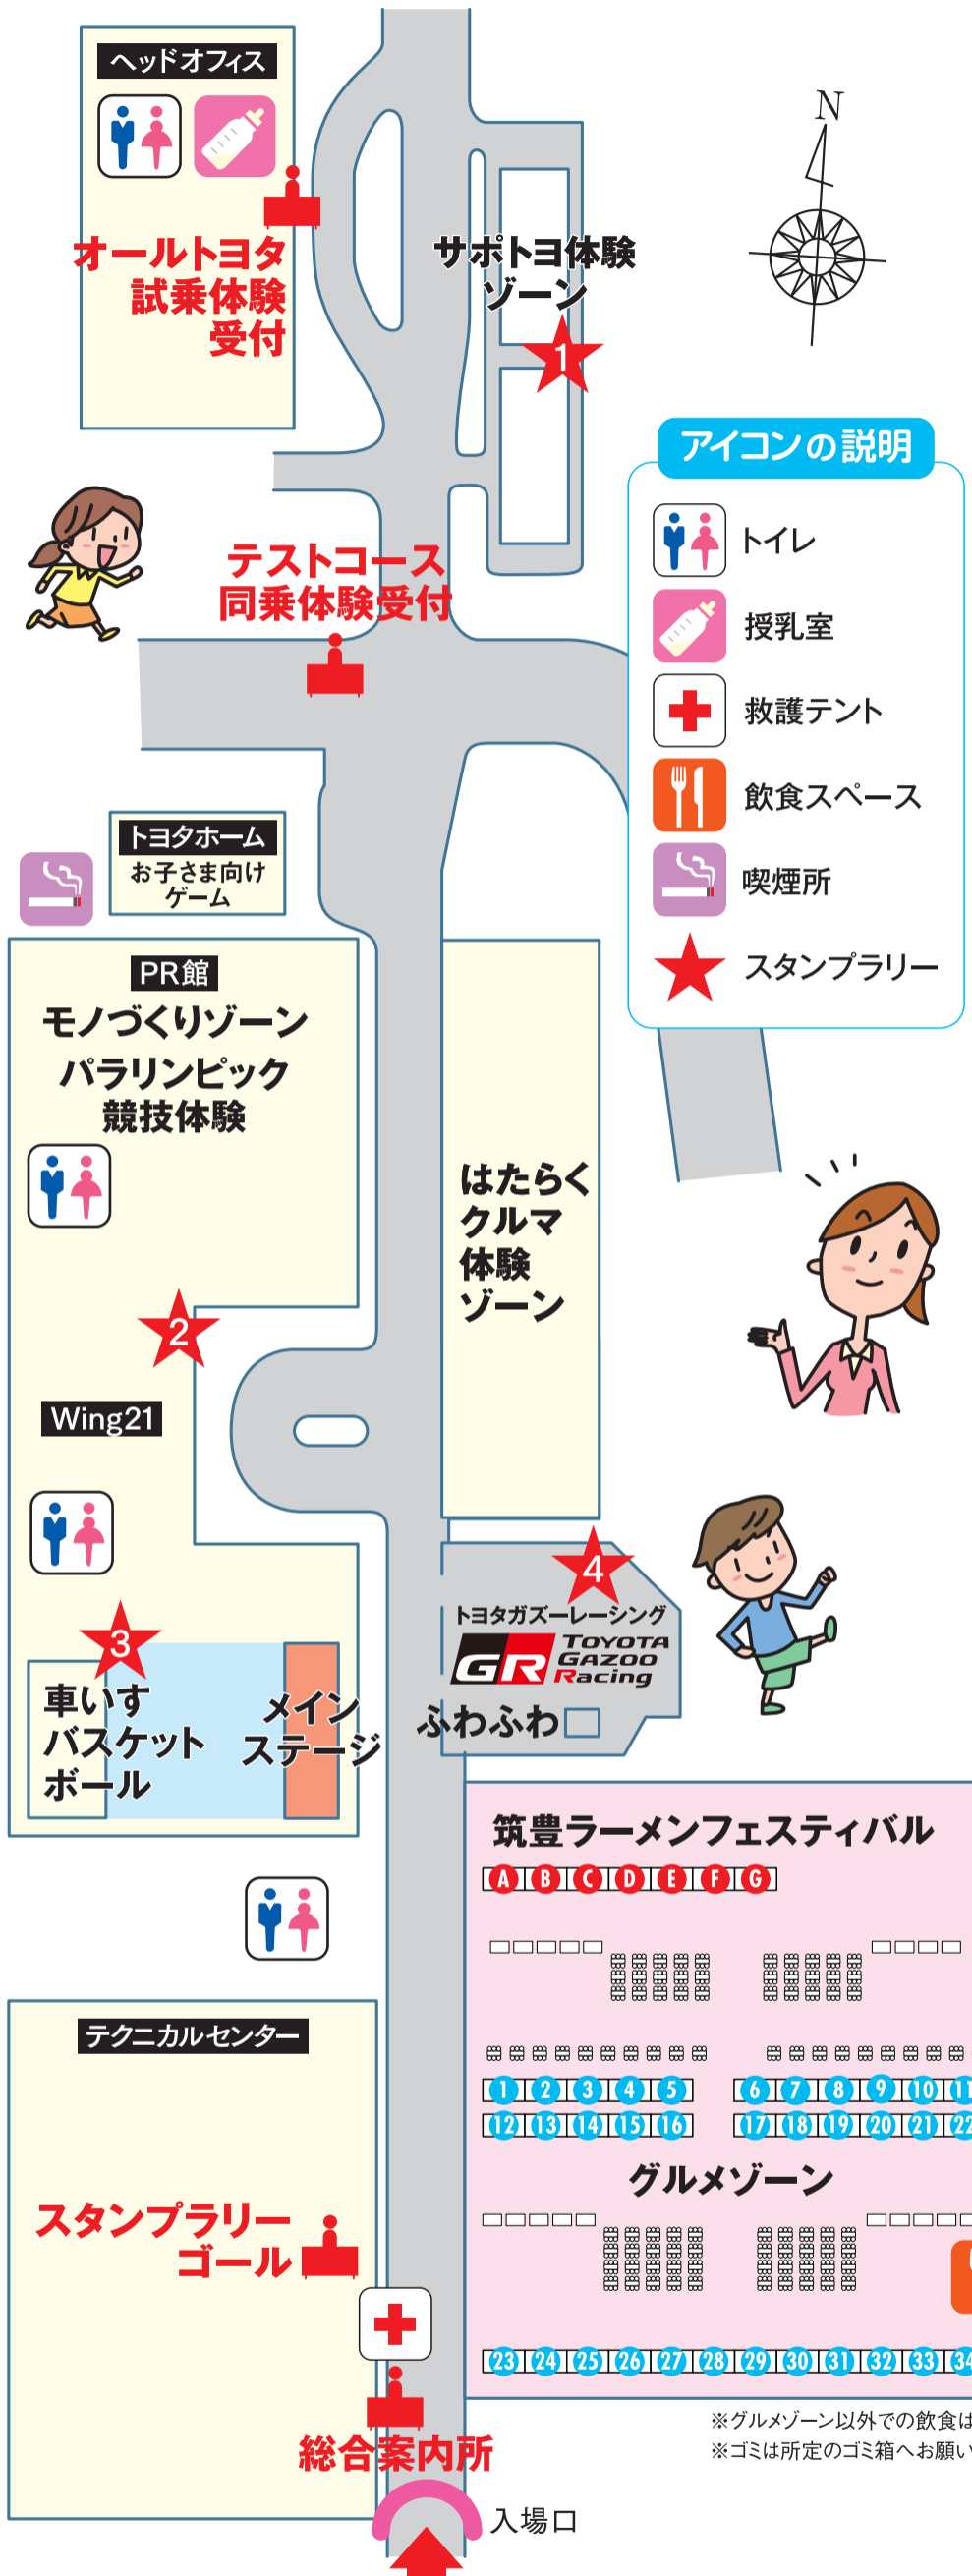

スプリングフェスタ2018会場MAP

1. ### アイコンの説明
2. トイレ
   - 授乳室
   - 救護テント
   - 飲食スペース
   - 喫煙所
   - スタンプラリー

グルメゾーン出店案内

- A ラーメン壺番亭 / ラーメン壺好
- B らーめん福来家298 / ラーメン温
- C 来々軒 / らーめん 龍太郎
- D 麺屋 心 / 拓味亭
- E 原ラーメン店 / 麺屋 ゆぶき
- F 元祖 時計台魂 / らあめん鉄兵
- G 麺屋.千寿
- 1 牛テールカレーの販売【宮若市】
- 2 鶏肉の炭火鉄板焼きの販売【宮若市】
- 3 方城すいとん・かしわおにぎり・ジェラートの販売【福智町】
- 4 ちくわサラダ・太平燕・から揚げの販売【熊本県 八代市】
- 5 カレー・飲料・スイーツの販売【福津市】
- 6 チャンポン・たこ焼きの販売【エムサービス】
- 7 うどん・から揚げ・フランクフルトの販売【トヨタ生活協同組合】
- 8 御朱印帳・漬け物・ジャム・コーヒーの販売【小竹町】
- 9 だぶ汁・炊き込みご飯・加工食品の販売【宮若市】
- 10 笹ちまき・チキン南蛮の販売【宮若市】
- 11 ご当地ソフトクリームの販売【宗像市】
- 12 13 14 もちの販売【課長会】
- 15 応援グッズの販売・PR・展示【トヨタ九州陸上競技部】
- 16 飲料・お菓子の詰め合わせセットの販売【ハローライフ】
- 17 ドーナツBOXの販売【ミスタードーナツ】
- 18 焼きそば・パン・飲料の販売【宮若市】
- 19 陶芸品・木工作品・さをり織り作品の販売【宮若市】
- 20 いちごの販売【宮若市】
- 21 パン・石鹸・エコたわし・小物の販売【宗像市】
- 22 焼き栗・正助ふるさと村取扱商品の販売【宗像市】
- 23 味宝卵の販売【鞍手町】
- 24 手芸品・食品の販売【宮若市】
- 25 菓子・造花の販売【宮若市】
- 26 宮若じまん振興会認定商品の展示・販売【宮若市】
- 27 追い出し猫グッズの販売【宮若市】
- 28 バルーンアート・花の苗の販売【福岡県立鞍手竜徳高等学校】
- 29 オリジナルエコバッグづくり【豊田合成福岡工場】
- 30 ヨーヨーすくい【トヨタ福岡】
- 31 輪投げ・射的【SUN主会】
- 32 ストラックアウト・ボールすくい【トヨタ紡織九州】
- 33 ココロとカラダの健康測定【豊通保険パートナーズ】
- 34 環境クイズ【福岡県 嘉穂・鞍手保健福祉環境事務所】