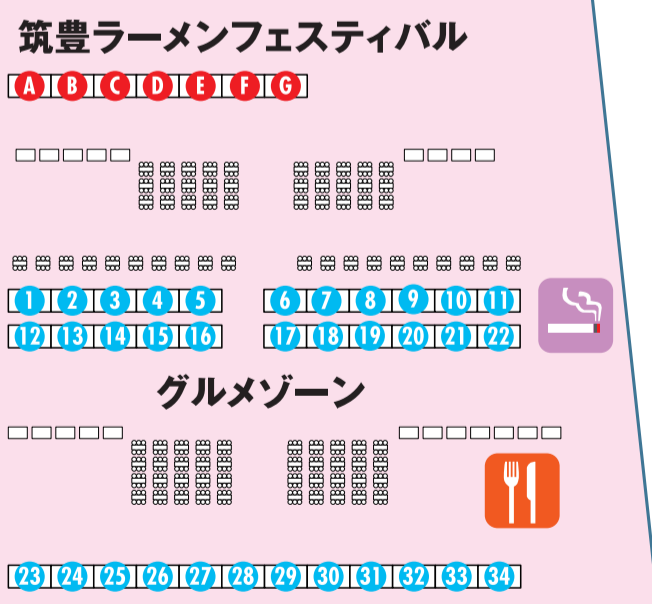

詳細はホームページでもご覧いただけます。 <http://www.toyota-kyushu.com/>

お問い合わせは トヨタ九州スプリングフェスタ運営事務局 (ハローライフ内)

☎ 092-711-3355

スプリングフェスタ2018会場MAP

- ### アイコンの説明
- トイレ
 - 授乳室
 - 救護テント
 - 飲食スペース
 - 喫煙所
 - スタンプラリー

グルメゾーン出店案内

- A ラーメン壺番亭 / ラーメン壺好
- B らーめん福来家298 / ラーメン温
- C 来々軒 / らーめん 龍太郎
- D 麺屋 心 / 拓味亭
- E 原ラーメン店 / 麺屋 ゆぶき
- F 元祖 時計台魂 / らあめん鉄兵
- G 麺屋.千寿
- 1 牛テールカレーの販売【宮若市】
- 2 鶏肉の炭火鉄板焼きの販売【宮若市】
- 3 方城すいとん・かしわおにぎり・ジェラートの販売【福智町】
- 4 ちくわサラダ・太平燕・から揚げの販売【熊本県 八代市】
- 5 カレー・飲料・スイーツの販売【福津市】
- 6 チャンポン・たこ焼きの販売【エムサービス】
- 7 うどん・から揚げ・フランクフルトの販売【トヨタ生活協同組合】
- 8 御朱印帳・漬け物・ジャム・コーヒーの販売【小竹町】
- 9 だぶ汁・炊き込みご飯・加工食品の販売【宮若市】
- 10 笹ちまき・チキン南蛮の販売【宮若市】
- 11 ご当地ソフトクリームの販売【宗像市】
- 12 13 14 もちの販売【課長会】
- 15 応援グッズの販売・PR・展示【トヨタ九州陸上競技部】
- 16 飲料・お菓子の詰め合わせセットの販売【ハローライフ】
- 17 ドーナツBOXの販売【ミスタードーナツ】
- 18 焼きそば・パン・飲料の販売【宮若市】
- 19 陶芸品・木工作品・さをり織り作品の販売【宮若市】
- 20 いちごの販売【宮若市】
- 21 パン・石鹸・エコたわし・小物の販売【宗像市】
- 22 焼き栗・正助ふるさと村取扱商品の販売【宗像市】
- 23 味宝卵の販売【鞍手町】
- 24 手芸品・食品の販売【宮若市】
- 25 菓子・造花の販売【宮若市】
- 26 宮若じまん振興会認定商品の展示・販売【宮若市】
- 27 追い出し猫グッズの販売【宮若市】
- 28 バルーンアート・花の苗の販売【福岡県立鞍手竜徳高等学校】
- 29 オリジナルエコバッグづくり【豊田合成福岡工場】
- 30 ヨーヨーすくい【トヨタ福岡】
- 31 輪投げ・射的【SUN主会】
- 32 ストラックアウト・ボールすくい【トヨタ紡織九州】
- 33 ココロとカラダの健康測定【豊通保険パートナーズ】
- 34 環境クイズ【福岡県 嘉穂・鞍手保健福祉環境事務所】

※グルメゾーン以外での飲食はご遠慮ください。
※ゴミは所定のゴミ箱へお願いします。

メインステージのスケジュール

- 10:00 オープニング・会場説明
- 10:05 保育園児パフォーマンス
- 10:30 竜徳高校 和太鼓演奏
- 11:00 お笑いライブ①
ノボせもん/レモンティー
- 11:30 音楽ライブ
Natural Radio Station
- 12:00 パラリンピック競技
車いすバスケットボール
- 13:00 宗像高校・東海大福岡高校
吹奏楽部演奏
- 14:00 音楽ライブ
ViVi
- 14:40 お笑いライブ②
ノボせもん/レモンティー
- 15:00 イベント終了