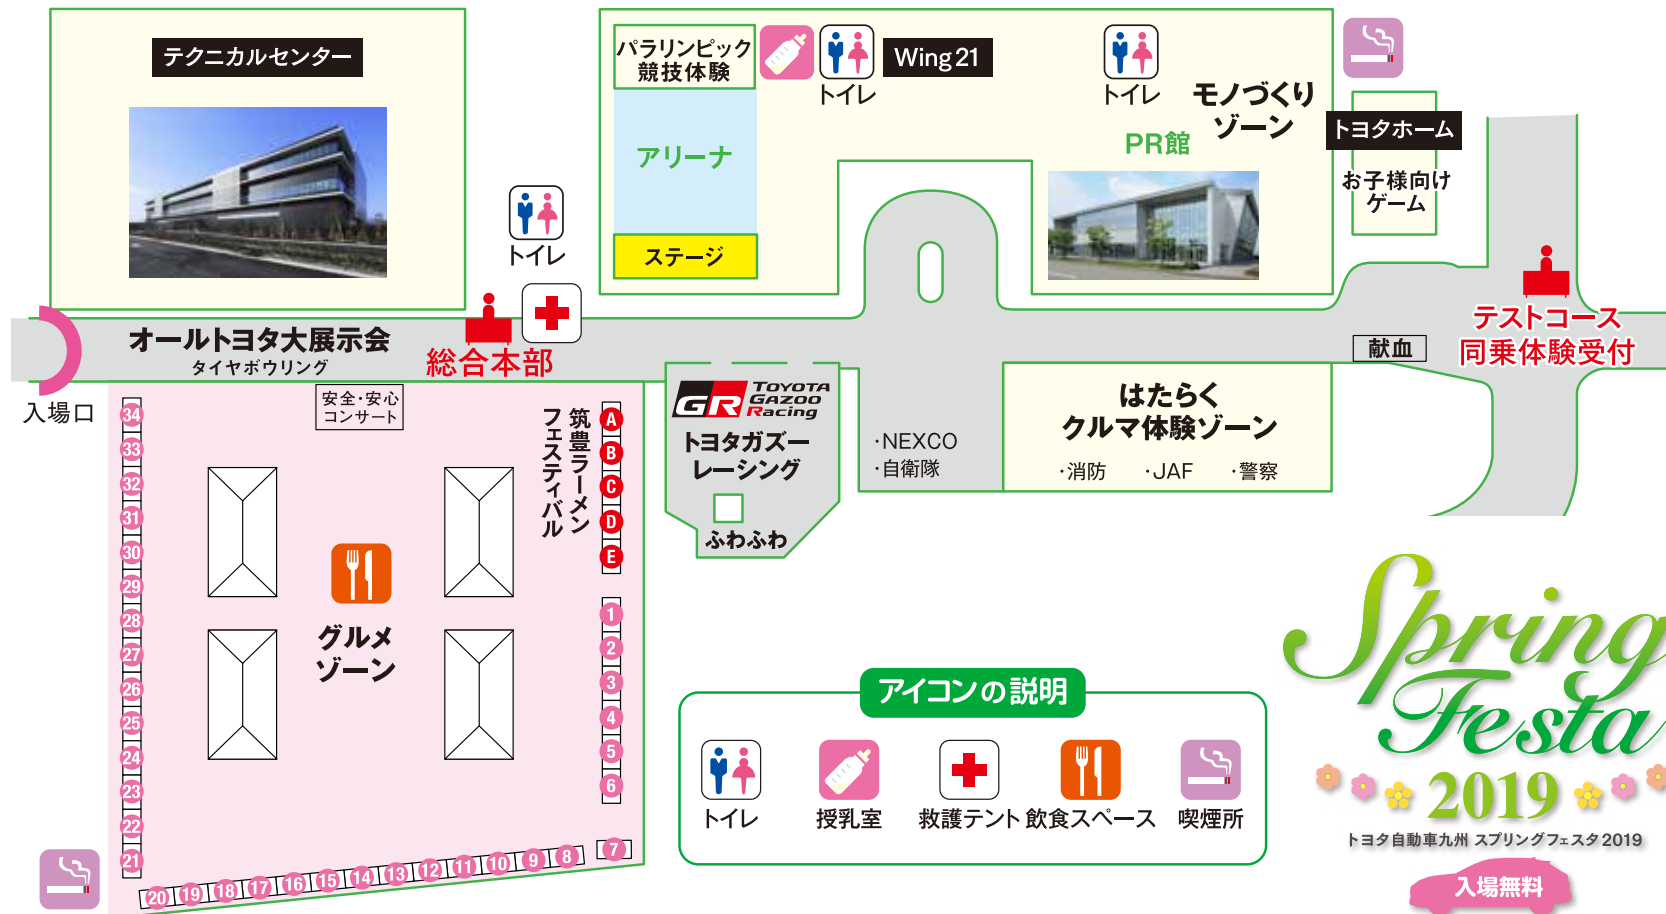

スプリングフェスタ2019会場MAP

温-ATAKA-

国産小麦の自家製麺。
10種の魚介出汁と、
じっくり炊いた豚骨のWスープ
こだわりの一杯。

来々軒

透き通る透明豚骨スープ。
コクがあり旨みたっぷりの
創業56年目の
老舗ラーメン店です。

麺屋ゆぶき

2017年2月に川津に移転し
駐車場も完備。
自慢は素材にこだわった
ブレンド醤油スープ!

ら〜めん龍太郎

店主の思いやりが伝わる
とんこつ臭いを抑えた
「やさしいとんこつ」
ラーメンです。

ラーメン壱番亭

長州ラーメンフェスタ
準優勝!竹野内豊さんや
染谷将太さんも食べた
濃厚煮入ラーメンをどうぞ!

らあめん鉄兵

見た目はこってり
喉越しスツクリ、後味ふんわり。
洗練された風味豊かな
豚骨ラーメンです。

麺屋 心

お店では、男・おかも・女、と
濃度の違う3種のスープが。
当日は豚骨ラーメンだけでなく
こだわりの塩ラーメンも。

がんこもん

創業32年重濃豚骨一筋。
一度食べればわかる旨さ。
独自の「追い炊き豚骨重ね炊き製法」
スープはパンチ!インパクト大!

トヨタ自動車九州 スプリングフェスタ2019

入場無料